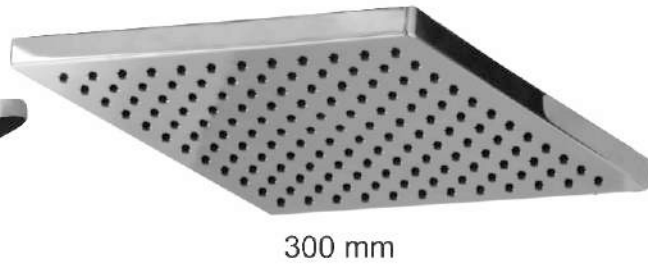

6 PIECES SET

507

2384

455

510

GRACE PLUS SET

Art. 1293

300 mm