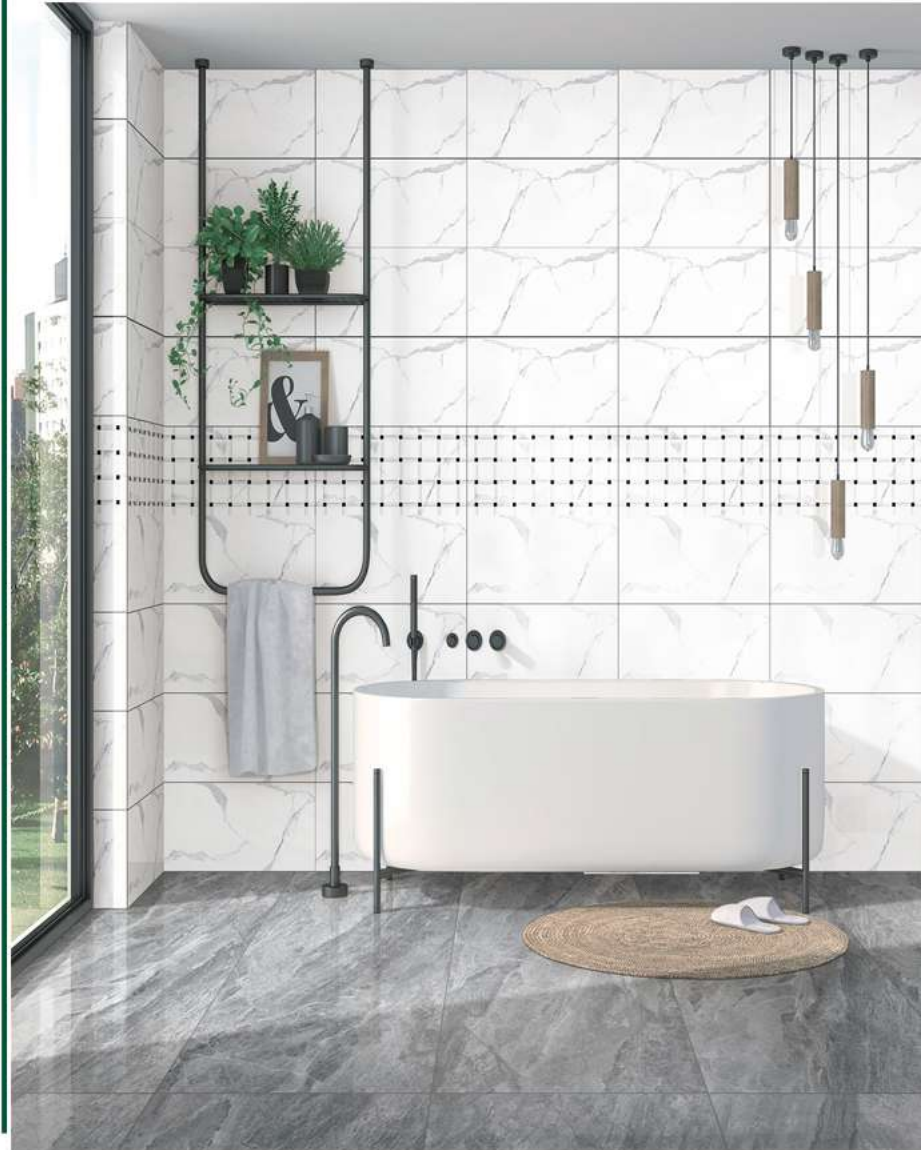

OREAL
CERAMICS
欧雅陶瓷

Latest From Spain

SIZE: 300*600MM

GLOSSY SERIES

OR360088(EM36030)

OR360088C(EM36030C)

OR360088(EM36030)

OREAL
CERAMICS
欧雅陶瓷